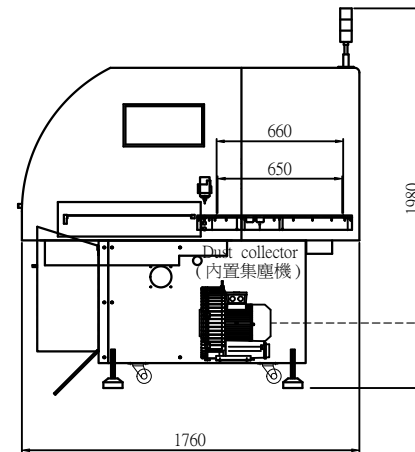

Out (出板形式) : Option (選配)

Flat oblique belt (平斜皮帶式)
Standard (標準)

Cylinder reciprocating (汽缸往返式)
Option 1 (選配 1)

Orbital (軌道式)
Option 2 (選配 2)

No exit (無出板)
Option 3 (選配 3)
Connection ES-601 (連接億立機台ES-601)
Connection ES-602 (連接億立機台ES-602)

Standard (標準)
Lower dust collector (下集塵器)
Working area (工作範圍) : 1000 x 650 mm

Dust collector (內置集塵機)

3 HP
Standard (標準)

5 HP
Option (選配)