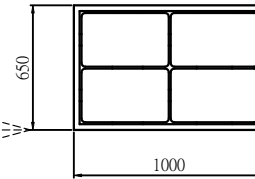

Out (出板形式) : Option (選配)

Flat oblique belt (平斜皮帶式)
Standard (標準)

Cylinder reciprocating (汽缸往返式)
Option 1 (選配 1)

Orbital (軌道式)
Option 2 (選配 2)

No exit (無出板)
Option 3 (選配 3)
Connection ES-601 (連接億立機台ES-601)
Connection ES-602 (連接億立機台ES-602)

Standard (標準)
Lower dust collector (下集塵器)
Working area (工作範圍) : 1000 x 650 mm

Dust collector (內置集塵機)

3 HP
Standard (標準)

5 HP
Option (選配)