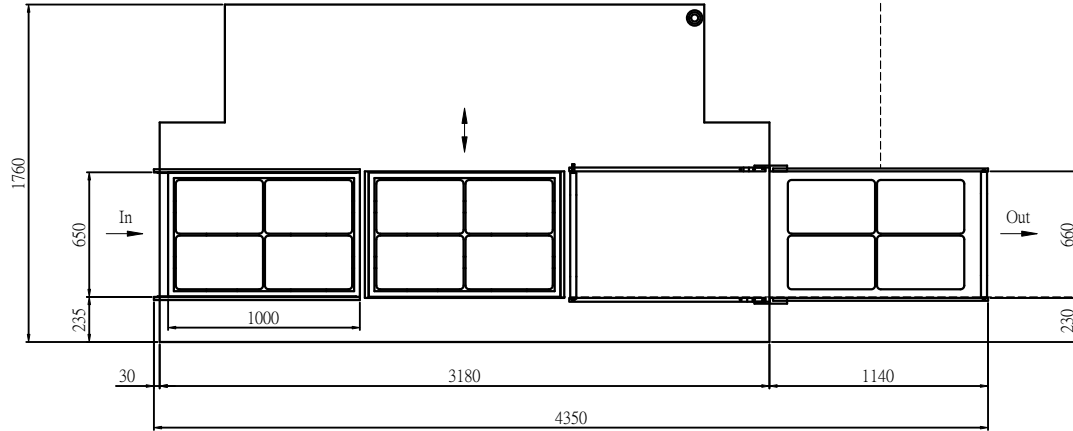

Out (出板形式) : Option (選配)

Flat oblique belt (平斜皮帶式)
Standard (標準)

Cylinder reciprocating (汽缸往返式)
Option 1 (選配 1)

Orbital (軌道式)
Option 2 (選配 2)

No exit (無出板)
Option 3 (選配 3)
Connection ES-601 (連接億立機台ES-601)
Connection ES-602 (連接億立機台ES-602)

Standard (標準)
Lower dust collector (下集塵器)
Working area (工作範圍) : 1000 x 650 mm

Dust collector (內置集塵機)

3 HP
Standard (標準)

5 HP
Option (選配)