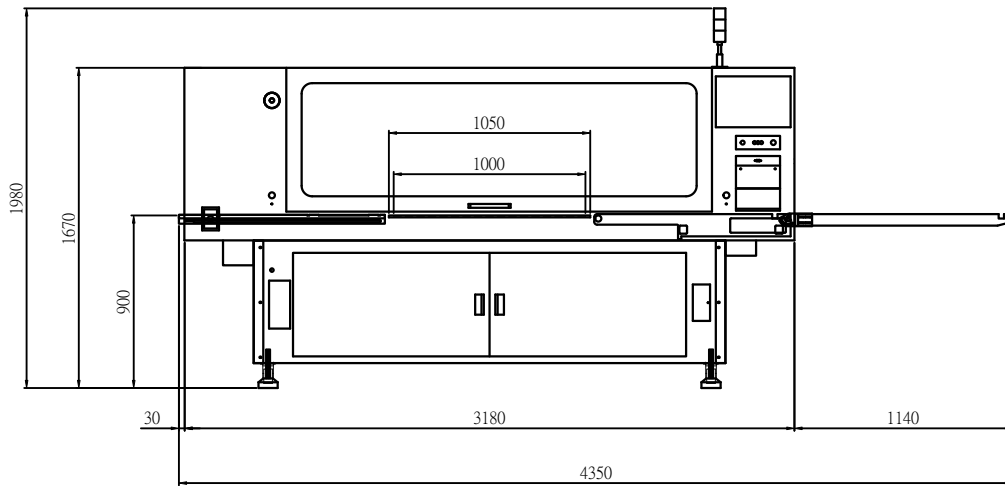

Out (出板形式) : Option (選配)

Flat oblique belt (平斜皮帶式)
Standard (標準)

Cylinder reciprocating (汽缸往返式)
Option 1 (選配 1)

Orbital (軌道式)
Option 2 (選配 2)

No exit (無出板)
Option 3 (選配 3)
Connection ES-601 (連接億立機台ES-601)
Connection ES-602 (連接億立機台ES-602)

Standard (標準)
Lower dust collector (下集塵器)
Working area (工作範圍) : 1000 x 650 mm

Dust collector (內置集塵機)

3 HP
Standard (標準)

5 HP
Option (選配)